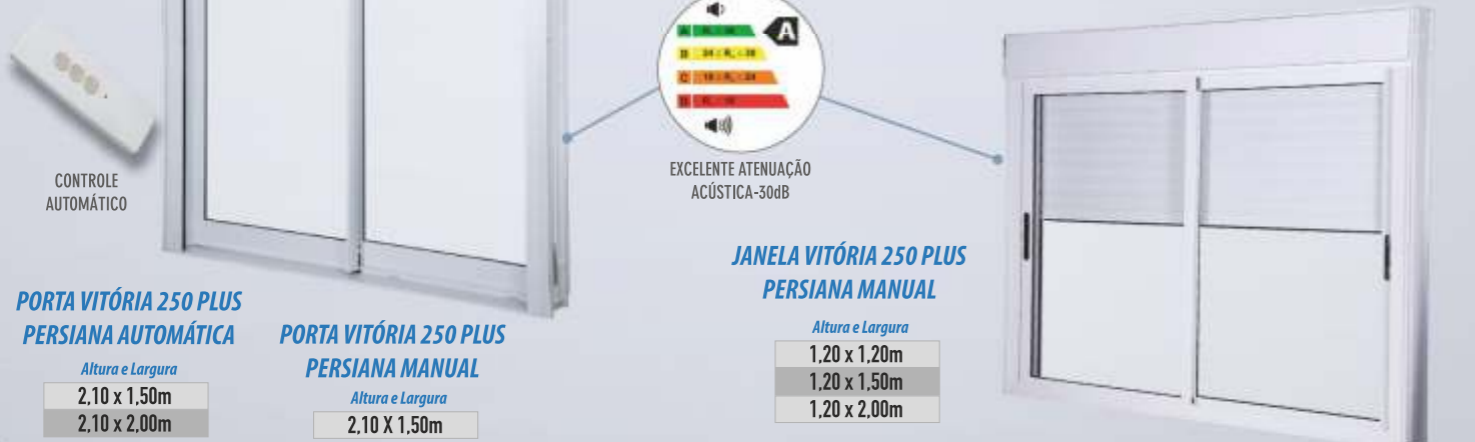

**LINHA VITÓRIA 250 PLUS**

**JANELA VITÓRIA 250 PLUS PERSIANA AUTOMÁTICA**

Altura e Largura

1,20 x 1,20m
1,20 x 1,50m
1,20 x 2,00m

CONTROLE AUTOMÁTICO

**JANELA VITÓRIA 250 PLUS PERSIANA MANUAL**

Altura e Largura

Altura e Largura

2,10 X 1,50m
--------------

**PORTAS BALCÃO**

**Portas Balcão - 2 Folhas**

Altura e Largura

2,10 x 1,20m
2,10 x 1,50m

**Portas Balcão - 4 Folhas**

Altura e Largura